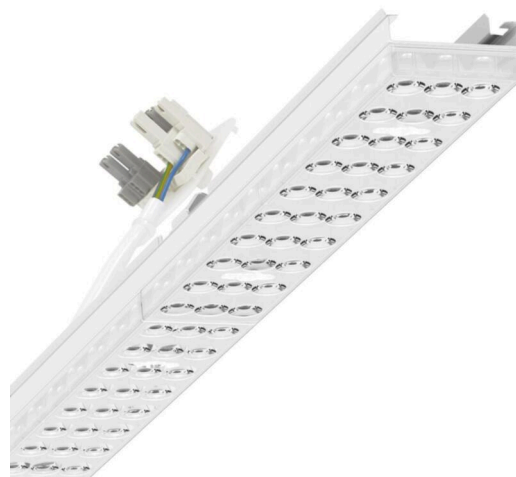

прибородержатель переменный - Individual.Lens.Optic - прямой, очень широко направленный свет - без видимых стыков

Ламподержатель из оцинкованного стального профиля, поверхность покрыта лаком на полиэфирной смоле. Крепление без инструментов с нажимными затворами, встроенными в конструкцию, обеспечивают защиту от кражи и взлома. В несущей трековой шине позиционируется по-разному. Цвет корпуса белый стандартный для электротехники RAL 9016; Прямой, очень широко направленный свет, распространяющийся через линзу «Individual.Lens.Optic» из пластика ПММА. Единая оптика. Оптика отдельных линз делает сборку и установку предельно удобными, плоскость легко чистится. Тройные ряды из отдельных линз и лампо-/прибородержатели, идеально согласованные между собой, обеспечивают цельный вид без стыков и неравномерностей. Нагревостойкие провода, включая присоединительный провод длиной 1 м и втычную деталь для быстрой сборки с выбором фаз без помощи инструментов и искателем. Сменные блоки, позволяющие легко модернизировать освещение, существенно продлевают срок службы всей осветительной установки.

электротехника

Балласт	Электронный драйвер DALI2 (1 штука)
Мощность системы	68W
сетевое напряжение	230V/50Hz
класс энергосбережения/Источник света	C

Оптика

Оснастка	LED, цветопередача/оттенок света CRI ≥ 80 / 4000K
Допуск для координаты цветности (MacAdam)	3SDCM
Фотобиологическая безопасность (светильник)	RG1
Номинальный световой поток	11615lm
Срок службы LED	50000h L80/B10 (Tq 25°C)
светоотдача светильников	170lm/W
Угол излучения	105° (C0) / 105° (C90)
UGR поп./вдоль	24.4 / 24.7

DEEP-LINK

<https://www.regiolux.de/ru/article/18584406650>

Ссылка	LED 12000lm 840
ηLB	100 %
Φ ↓/↑	98 % / 2 %
UGR поп./вдоль	24.4 / 24.7

Механика

цвет корпуса	белый стандартный для электротехники RAL 9016
размеры (LxWxH/DxH)	1531mm x 55mm x 37mm
вес (нетто)	2kg
Вид монтажа	сборка трековых систем

размеры

L	1531 mm	Длина
В	55 mm	Ширина
н	37 mm	Высота