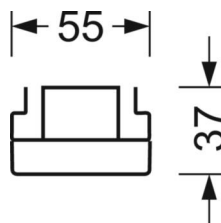

электротехника

Балласт	Электронный драйвер DALI2 (1 штука)
Мощность системы	68W
сетевое напряжение	230V/50Hz
класс энергосбережения/Источник света	C

Оптика

Оснастка	LED, цветопередача/оттенок света CRI ≥ 80 / 4000K
Допуск для координаты цветности (MacAdam)	3SDCM
Фотобиологическая безопасность (светильник)	RG1
Номинальный световой поток	11615lm
Срок службы LED	50000h L80/B10 (Tq 25°C)
светоотдача светильников	170lm/W
Угол излучения	105° (C0) / 105° (C90)
UGR поп./вдоль	24.4 / 24.7

DEEP-LINK

<https://www.regiolux.de/ru/article/18584406650>

Ссылка	LED 12000lm 840
ηLB	100 %
Φ ↓/↑	98 % / 2 %
UGR поп./вдоль	24.4 / 24.7

Механика

цвет корпуса	белый стандартный для электротехники RAL 9016
размеры (LxWxH/DxH)	1531mm x 55mm x 37mm
вес (нетто)	2kg
Вид монтажа	сборка трековых систем

размеры

L	1531 mm	Длина
В	55 mm	Ширина
н	37 mm	Высота