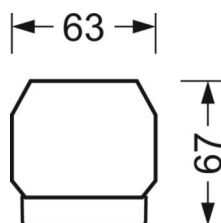

DEEP-LINK

<https://www.regiolux.de/ru/article/18584406650>

Ссылка	LED 12000lm 840
ηLB	100 %
Φ ↓/↑	98 % / 2 %
UGR поп./вдоль	24.4 / 24.7

Механика

цвет корпуса	белый стандартный для электротехники RAL 9016
размеры (LxWxH/DxH)	1531mm x 55mm x 37mm
вес (нетто)	2kg
Вид монтажа	сборка трековых систем

размеры

L	1531 mm	Длина
В	55 mm	Ширина
н	37 mm	Высота