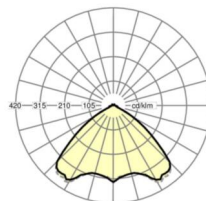

DEEP-LINK

<https://www.regiolux.de/ru/article/18584406650>

Ссылка	LED 12000lm 840
ηLB	100 %
Φ ↓/↑	98 % / 2 %
UGR поп./вдоль	24.4 / 24.7

Механика

цвет корпуса	белый стандартный для электротехники RAL 9016
размеры (LxWxH/DxH)	1531mm x 55mm x 37mm
вес (нетто)	2kg
Вид монтажа	сборка трековых систем

размеры

L	1531 mm	Длина
В	55 mm	Ширина
н	37 mm	Высота